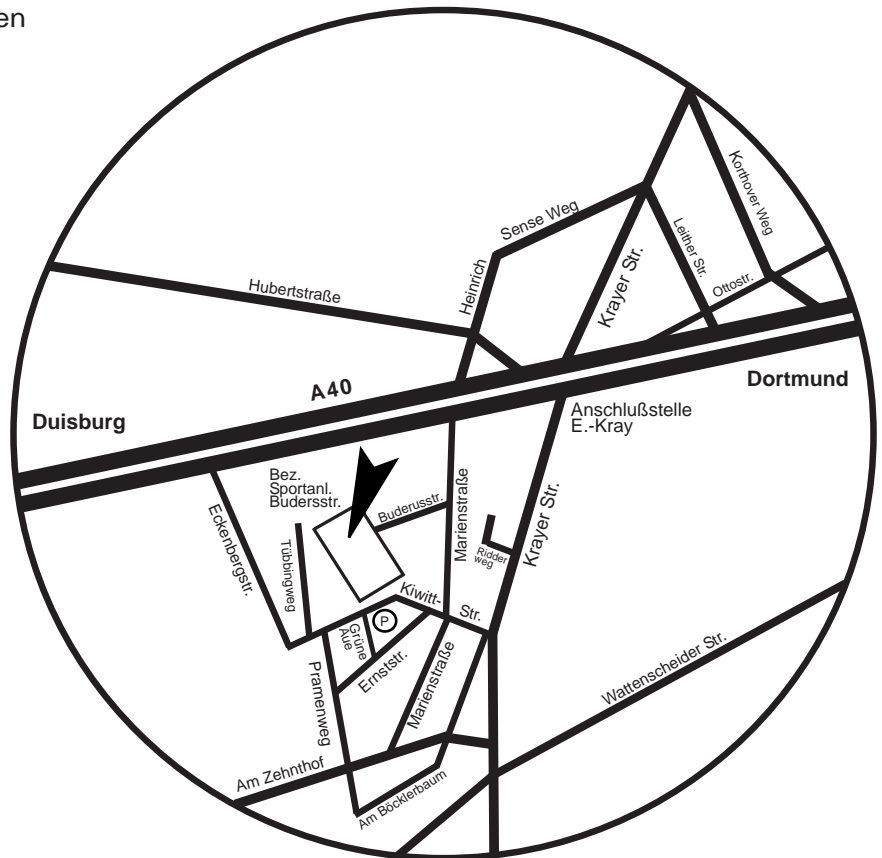

### **Sie erreichen uns aus Richtung Duisburg**

Einstellung für Navigationssystem: "Buderusstraße"

Über die Autobahn A40, Abfahrt Essen Kray.

**Achtung: Die Geschwindigkeitsbegrenzung genau beachten!**

**Blitzkasten ca. 500 m vor Autobahnausfahrt.**

Vor der Ampel rechts abbiegen, Richtung Essen-Steele, auf die Krayer Straße.

Dann die zweite Straße rechts abbiegen, in die Kiwit Straße, nächste Straße

wieder rechts, in die Marienstraße nach ca. 400 m links

### **Sie erreichen uns aus Richtung Dortmund**

Einstellung für Navigationssystem: "Buderusstraße"

Über die Autobahn A40, Abfahrt Essen Kray.

An der Ampel links abbiegen auf die Krayer Straße. Dann die zweite

Straße rechts abbiegen, in die Kiwit Straße, nächste Straße wieder

rechts, in die Marienstraße nach ca. 400 m links

in die Buderusstraße.